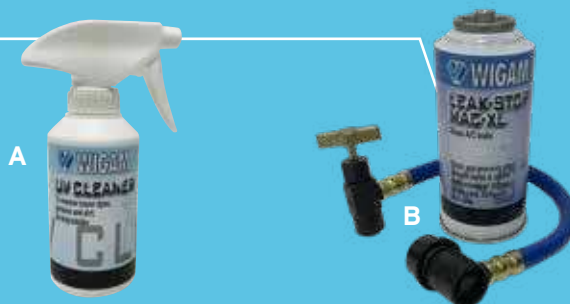

LAMPADE UV

TORCH-PRO Lampade UV ad alto rendimento 365nm con occhiali, batteria ricaricabile e caricabatterie.

TORCH-MINI Lampada UV con occhiali.

Codice	Modello	Descrizione
A 09001108	TORCH-PRO	Lampada PRO-UV
B 09001109	TORCH-MINI	Lampada UV MINI

ADDITIVI UV

Codice	Modello	Descrizione
A 12001058	UV-BELLOW60	Soffietto ermetico 60 ml
B 12001070	UV-BELLOW125	Soffietto ermetico 125 ml
C 12001057	UV-CAN250	Additivo 250 ml

DETERGENTE UV E SIGILLANTE

Codice	Modello	Descrizione
A 13005067	UV-CLEAN-250	Detergente additivi 250 ml
B 12001059	LEAK-STOP-MAC-XL	Sigillante micropertdite