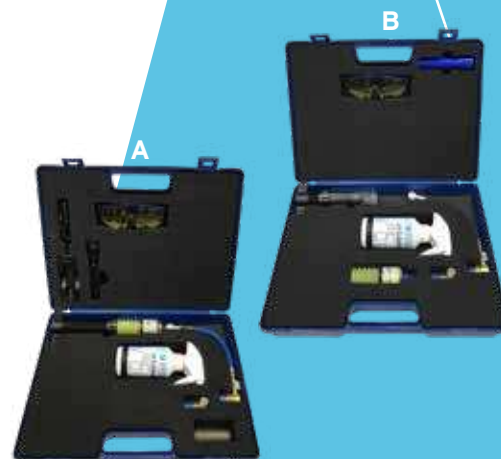

KIT UV, LAMPADE E ADDITIVI

KIT UV ERMTICI in valigetta, completi di:

- Lampada UV e occhiali.
- **Additivo in soffietto ermetico da 60 ml**, iniettore in plastica.
- Tubo adattatore 1/4" con valvola non ritorno.
- Attacchi rapidi BP R134a e R 1234yf.
- Detergente 250 ml.

A. Kit **TORCH-PRO-60-KIT-A/C** completo con lampada ad alto rendimento TORCH-PRO con batteria ricaricabile e caricabatteria.

B. Kit **TORCH-MINI-60-KIT-A/C** completo con lampada TORCH-MINI.

Codice	Modello	Descrizione
A 09001111	TORCH-PRO-60-KIT-A/C	Kit PRO - UV ermetico 60 ml
B 09001113	TORCH-MINI-60-KIT-A/C	Kit MINI - UV ermetico 60 ml

KIT UV ERMTICI in valigetta, completi di:

- Lampada UV, occhiali.
- **Additivo 250 ml.**
- Detergente 250ml.

C. Kit **TORCH-PRO-250-KIT-A/C** completo con lampada ad alto rendimento TORCH-PRO con batteria ricaricabile e caricabatteria.

D. Kit **TORCH-MINI-250-KIT-A/C** completo con lampada TORCH-MINI.

Codice	Modello	Descrizione
C 09001112	TORCH-PRO-250-KIT-A/C	Kit PRO - UV 250 ml
D 09001114	TORCH-MINI-250-KIT -A/C	Kit MINI - UV 250ml