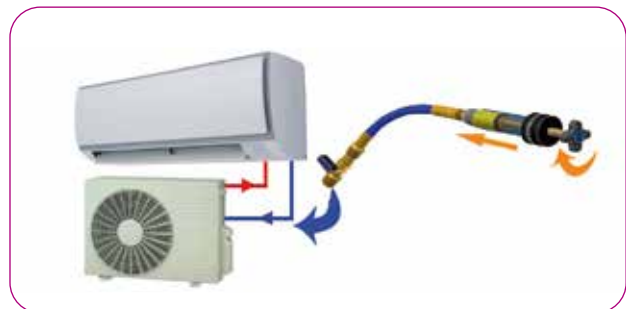

- Utilizzabile con tutti i refrigeranti.
- Compatibile con il 100% degli impianti in commercio.
- Assoluta compatibilità con guarnizioni e tenute dell'impianto HVAC.

Dotazione standard:

- 1 sistema di iniezione.
- 2 cartucce da 30 ml incluse.
- 1 tubo flessibile con valvola a sfera.

Codice	Modello
12001047	LEAK-STOP-HVAC

Codice	Dimensioni	Peso
12001047	240 x 145 x 40 mm	0,4 kg

2 cartucce da 30 ml incluse nel kit

Quantità consigliate

Potenza frigorifera impianto HVAC	Quantità di fluido consigliata
< 18000 BTUH	300ml olio / 30 ml
18000 ÷ 60000 BTU/H	900ml olio / 60 ml
60000 ÷ 120000 BTU/H	>900ml olio / 30ml ogni 600ml di olio
>120000 BTU/H	30ml ogni 1200ml di olio

Ricambi e accessori

Rif	Codice	Modello	Descrizione	Capacità	Attacchi
A	12001048	K-LS	Kit 2 cartucce	30 ml	-
B	05059023001	RG180/5-4	Raccordo diritto	-	5/16" SAE F girevole x 1/4" SAE M
C	13005067	UV-CLEAN250	Spray detergente additivo	250 ml	

LEAK-STOP

Stop leak system for HVAC systems

The easy and fast solution to seal with just one application all the leaks that are difficult to detect and reach with conventional tools.

- Usable with all refrigerants.
 - Compatible with 100% of the systems on the market.
 - Complete compatibility with gaskets and seals of the HVAC system.
- Dotazione standard:
- 1 injection system.
 - 2 LEAK-STOP cartridges (30 ml).
 - 1 flexible hose with ballvalve.