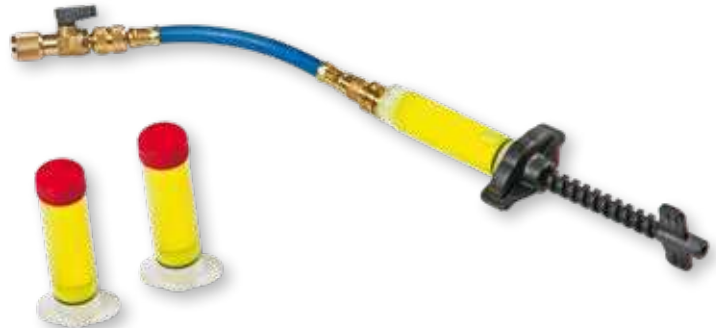

LEAK-STOP

Sistema turafalle per impianti HVAC

La soluzione facile e veloce che permette di sigillare con un'unica applicazione le perdite difficili da trovare e da raggiungere con gli strumenti convenzionali.

- Utilizzabile con tutti i refrigeranti.
- Compatibile con il 100% degli impianti in commercio.
- Assoluta compatibilità con guarnizioni e tenute dell'impianto HVAC.

Dotazione standard:

- 1 sistema di iniezione.
- 2 cartucce da 30 ml incluse.
- 1 tubo flessibile con valvola a sfera.

Codice	Modello
12001047	LEAK-STOP-HVAC

Codice	Dimensioni	Peso
12001047	240 x 145 x 40 mm	0,4 kg

2 cartucce da 30 ml incluse nel kit

Quantità consigliate

Potenza frigorifera impianto HVAC	Quantità di fluido consigliata
< 18000 BTUH	300ml olio / 30 ml
18000 ÷ 60000 BTU/H	900ml olio / 60 ml
60000 ÷ 120000 BTU/H	>900ml olio / 30ml ogni 600ml di olio
>120000 BTU/H	30ml ogni 1200ml di olio

Ricambi e accessori

Rif	Codice	Modello	Descrizione	Capacità	Attacchi
A	12001048	K-LS	Kit 2 cartucce	30 ml	-
B	05059023001	RG180/5-4	Raccordo diritto	-	5/16" SAE F girevole x 1/4" SAE M
C	13005067	UV-CLEAN250	Spray detergente additivo	250 ml	