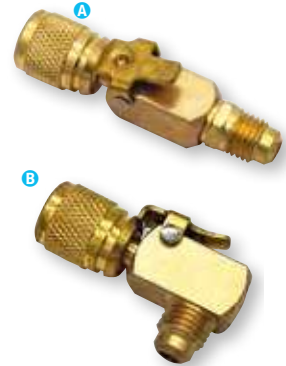

Rif	Codice	Modello	Descrizione
A	05059005	16 C	Attacco rapido diritto 1/4" SAE maschio x 1/4" SAE femmina
A	05059038	26 C	Attacco rapido diritto 5/16" SAE maschio x 5/16" SAE femmina
B	05059007	17 C	Attacco rapido 90° 1/4" SAE maschio x 1/4" SAE femmina
B	05059039	27 C	Attacco rapido 90° 5/16" SAE maschio x 5/16" SAE femmina

Rif	Codice	Dimensioni	Peso
A	05059005	165 x 135 x 20 mm	0,07 kg
A	05059038	165 x 135 x 20 mm	0,07 kg
B	05059007	165 x 135 x 20 mm	0,07 kg
A	05059039	165 x 135 x 20 mm	0,07 kg

Ricambi

Codice	Modello	Descrizione	Per	
14020087	S8920071	Inserto femmina	16C	10
14020088	S8920072	Fermo innesto femmina	16C	10
14020047	S8920073	Kit guarnizioni	16C-17C	10
14020022	S8920077	Kit o-ring	16C-17C-26C-27C	10
14020023	S8920263	Kit o-ring 3/16"	19C	10
14020081	S10000996	Kit guarnizioni	26C-27C	10

Salvaguardano le tue attrezzature dalla contaminazione da refrigeranti inquinati.

Codice	Modello	Descrizione	Confezione	Dimensioni	Peso
05049025	CLSR100	Per attacchi 1/4"-3/8"-1/2"..	25 pz	240 x 200 x 60 mm	0,30 kg
05049034	CLSC100	Per attacchi 5/16"	25 pz	240 x 200 x 60 mm	0,30 kg

Ref	Code	Dimensions	Weight
A	05059005	165 x 135 x 20 mm	0,07 kg
A	05059038	165 x 135 x 20 mm	0,07 kg
B	05059007	165 x 135 x 20 mm	0,07 kg
A	05059039	165 x 135 x 20 mm	0,07 kg

Spare parts

Code	Model	Description	For	
14020087	S8920071	Female coupler-sleeve	16C	
14020088	S8920072	Female coupler-retaine	16C	
14020047	S8920073	Female coupler-gasket kit	16C-17C	
14020022	S8920077	Female coupler-o-ring	16C-17C-26C-27C	
14020023	S8920263	Female coupler-3/16"	19C	
14020081	S10000996	Female coupler-gasket kit	26C-27C	