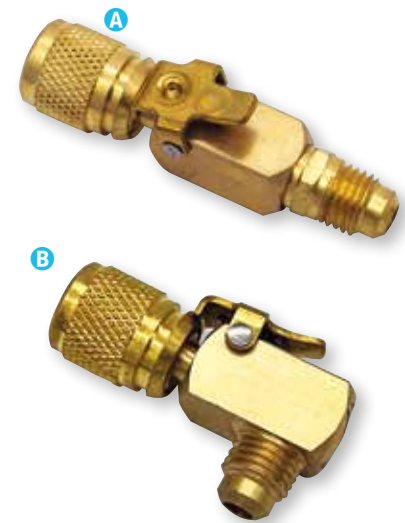

ATTACCHI RAPIDI

- Permettono di aprire o chiudere automaticamente il sistema senza perdita di refrigerante.
- Eliminano fuoriuscite pericolose di refrigerante e olio dal sistema al momento dello scollegamento del tubo.
- Evitano il rischio di bruciature alle dita al momento dello scollegamento.

Rif	Codice	Modello	Descrizione
A	05059005	16 C	Attacco rapido diritto 1/4" SAE maschio x 1/4" SAE femmina
A	05059038	26 C	Attacco rapido diritto 5/16" SAE maschio x 5/16" SAE femmina
B	05059007	17 C	Attacco rapido 90° 1/4" SAE maschio x 1/4" SAE femmina
B	05059039	27 C	Attacco rapido 90° 5/16" SAE maschio x 5/16" SAE femmina

Rif	Codice	Dimensioni	Peso
A	05059005	165 x 135 x 20 mm	0,07 kg
A	05059038	165 x 135 x 20 mm	0,07 kg
B	05059007	165 x 135 x 20 mm	0,07 kg
A	05059039	165 x 135 x 20 mm	0,07 kg

Ricambi

Codice	Modello	Descrizione	Per	
14020087	S8920071	Inserto femmina	16C	10
14020088	S8920072	Fermo innesto femmina	16C	10
14020047	S8920073	Kit guarnizioni	16C-17C	10
14020022	S8920077	Kit o-ring	16C-17C-26C-27C	10
14020023	S8920263	Kit o-ring 3/16"	19C	10
14020081	S10000996	Kit guarnizioni	26C-27C	10

Ref	Code	Dimensions	Weight
A	05059005	165 x 135 x 20 mm	0,07 kg
A	05059038	165 x 135 x 20 mm	0,07 kg
B	05059007	165 x 135 x 20 mm	0,07 kg
A	05059039	165 x 135 x 20 mm	0,07 kg

Spare parts

Code	Model	Description	For	
14020087	S8920071	Female coupler-sleeve	16C	
14020088	S8920072	Female coupler-retaine	16C	
14020047	S8920073	Female coupler-gasket kit	16C-17C	
14020022	S8920077	Female coupler-o-ring	16C-17C-26C-27C	
14020023	S8920263	Female coupler-3/16"	19C	
14020081	S10000996	Female coupler-gasket kit	26C-27C	