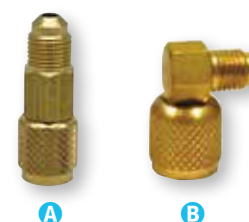

SERIE 121RG CON DEPRESSORE

Codice	Modello	A Att. femmina girevole	B Att. maschio	Dimensioni	Peso
05001003001	121RG4	1/4" SAE	1/4" SAE	140 x 100 x 20 mm	0,10 kg *
05002003001	BVR-4	7/16" SAE	1/4" SAE	140 x 100 x 20 mm	0,10 kg
05001033001	121RG5-4	5/16" SAE	1/4" SAE	140 x 100 x 20 mm	0,10 kg
05001011001	121RG6-4	3/8" SAE	1/4" SAE	140 x 100 x 20 mm	0,10 kg
05001010001	121RGA-4	1/2" -16 ACME	1/4" SAE	140 x 100 x 20 mm	0,10 kg
05001038001	121RG5 (BVR-5)	5/16" SAE	5/16" SAE	140 x 100 x 20 mm	0,10 kg
05001031001	121RG4-5	1/4" SAE	5/16" SAE	140 x 100 x 20 mm	0,10 kg
05002034001	121RGA-5	1/2" -16 ACME	5/16" SAE	140 x 100 x 20 mm	0,10 kg
05001004001	121RG6	3/8" SAE	3/8" SAE	140 x 100 x 20 mm	0,10 kg
05001007001	121RG4-6	1/4" SAE	3/8" SAE	140 x 100 x 20 mm	0,10 kg
05001041001	121RG5-6	5/16" SAE	3/8" SAE	140 x 100 x 20 mm	0,10 kg
05001009001	121RGA-6	1/2" -16 ACME	3/8" SAE	140 x 100 x 20 mm	0,10 kg
05001008001	121RGA	1/2" -16 ACME	1/2" -16 ACME	140 x 100 x 20 mm	0,10 kg
05001020001	121RG4-A	1/4" SAE	1/2" -16 ACME	140 x 100 x 20 mm	0,10 kg
05001005001	121RG6-A	3/8" SAE	1/2" -16 ACME	140 x 100 x 30 mm	0,10 kg

Disponibili nei seguenti colori

(*) Con 2 piastrine.

Ricambi

Rif	Codice	Modello	Descrizione	
A	14022191001	K-PLATE/B	Kit 10 pz piastrine colorate blu	10
B	14022191002	K-PLATE/R	Kit 10 pz piastrine colorate rosse	10
C	14022191003	K-PLATE/Y	Kit 10 pz piastrine colorate gialle	10

Codice	Modello	A Att. femmina girevole	B Att. femmina	Dimensioni	Peso
05059001001	RG180F	1/4" SAE	1/4" SAE	140 x 100 x 20 mm	0,04 kg

Codice	Modello	Descrizione	Dimensioni	Peso
05059003001	RG090	Raccordo ad angolo, 1/4" SAE M x 1/4" SAE girevole F	140 x 100 x 20 mm	0,04 kg
05059024001	RG090/5-4	Raccordo ad angolo, 1/4" SAE M x 5/16" SAE girevole F	140 x 100 x 20 mm	0,10 kg
05059010001	RG093	Raccordo ad angolo, 1/4" SAE M x 3/16 girevole F	140 x 100 x 20 mm	0,10 kg