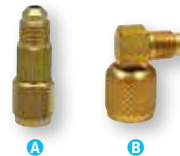

121RG SERIES WITH DEPRESSOR

Code	Model	A Female swivel connections	B Male connect	Dimensions	Weight
05001003001	121RG4	1/4" SAE	1/4" SAE	140 x 100 x 20 mm	0,10 kg *
05002003001	BVR-4	7/16" SAE	1/4" SAE	140 x 100 x 20 mm	0,10 kg
05001033001	121RG5-4	5/16" SAE	1/4" SAE	140 x 100 x 20 mm	0,10 kg
05001011001	121RG6-4	3/8" SAE	1/4" SAE	140 x 100 x 20 mm	0,10 kg
05001010001	121RG4-4	1/2" -16 ACME	1/4" SAE	140 x 100 x 20 mm	0,10 kg
05001038001	121RG5 (BVR-5)	5/16" SAE	5/16" SAE	140 x 100 x 20 mm	0,10 kg
05001031001	121RG4-5	1/4" SAE	5/16" SAE	140 x 100 x 20 mm	0,10 kg
05002034001	121RGA-5	1/2" -16 ACME	5/16" SAE	140 x 100 x 20 mm	0,10 kg
05001004001	121RG6	3/8" SAE	3/8" SAE	140 x 100 x 20 mm	0,10 kg
05001007001	121RG4-6	1/4" SAE	3/8" SAE	140 x 100 x 20 mm	0,10 kg
05001041001	121RG5-6	5/16" SAE	3/8" SAE	140 x 100 x 20 mm	0,10 kg
05001009001	121RGA-6	1/2" -16 ACME	3/8" SAE	140 x 100 x 20 mm	0,10 kg
05001008001	121RGA	1/2" -16 ACME	1/2" -16 ACME	140 x 100 x 20 mm	0,10 kg
05001020001	121RG4-A	1/4" SAE	1/2" -16 ACME	140 x 100 x 20 mm	0,10 kg
05001005001	121RG6-A	3/8" SAE	1/2" -16 ACME	140 x 100 x 30 mm	0,10 kg

Available in following colors

(*) With 2 plates.

Spare parts

Ref	Code	Model	Description	
A	14022191001	K-PLATE/B	Kit 10 pcs blue colored plates	
B	14022191002	K-PLATE/R	Kit 10 pcs red colored plates	
C	14022191003	K-PLATE/Y	Kit 10 pcs yellow colored plates	

RG SERIES WITH DEPRESSOR

Code	Model	A Female swivel connections	B Male connect	Dimensions	Weight
05059002001	RG180	1/4" SAE	1/4" SAE	140 x 100 x 20 mm	0,10 kg
05059022001	RG180/4-5	1/4" SAE	5/16" SAE	140 x 100 x 20 mm	0,10 kg
05059023001	RG180/5-4	5/16" SAE	1/4" SAE	140 x 100 x 20 mm	0,10 kg
05059009001	RG183	3/16" SAE	1/4" SAE	140 x 100 x 20 mm	0,10 kg