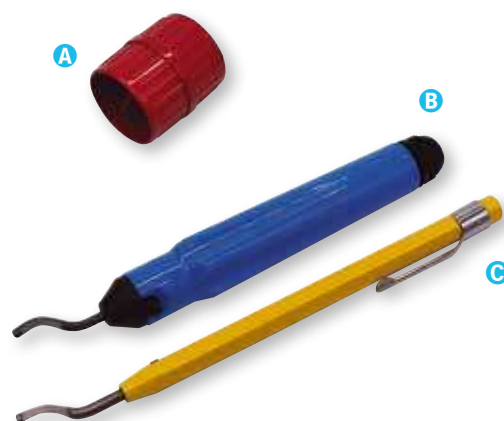

Ricambi

Codice	Modello	Descrizione
08008055	W210B	Lama per W210
08008056	W211B	Lama per W211