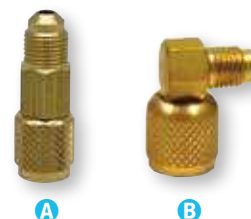

SERIE 121RG CON DEPRESSORE

Codice	Modello	A Att. femmina girevole	B Att. maschio	Dimensioni	Peso
05001003001	121RG4	1/4" SAE	1/4" SAE	140 x 100 x 20 mm	0,10 kg *
05002003001	BVR-4	7/16" SAE	1/4" SAE	140 x 100 x 20 mm	0,10 kg
05001033001	121RG5-4	5/16" SAE	1/4" SAE	140 x 100 x 20 mm	0,10 kg
05001011001	121RG6-4	3/8" SAE	1/4" SAE	140 x 100 x 20 mm	0,10 kg
05001010001	121RGA-4	1/2" -16 ACME	1/4" SAE	140 x 100 x 20 mm	0,10 kg
05001038001	121RG5 (BVR-5)	5/16" SAE	5/16" SAE	140 x 100 x 20 mm	0,10 kg
05001031001	121RG4-5	1/4" SAE	5/16" SAE	140 x 100 x 20 mm	0,10 kg
05002034001	121RGA-5	1/2" -16 ACME	5/16" SAE	140 x 100 x 20 mm	0,10 kg
05001004001	121RG6	3/8" SAE	3/8" SAE	140 x 100 x 20 mm	0,10 kg
05001007001	121RG4-6	1/4" SAE	3/8" SAE	140 x 100 x 20 mm	0,10 kg
05001041001	121RG5-6	5/16" SAE	3/8" SAE	140 x 100 x 20 mm	0,10 kg
05001009001	121RGA-6	1/2" -16 ACME	3/8" SAE	140 x 100 x 20 mm	0,10 kg
05001008001	121RGA	1/2" -16 ACME	1/2" -16 ACME	140 x 100 x 20 mm	0,10 kg
05001020001	121RG4-A	1/4" SAE	1/2" -16 ACME	140 x 100 x 20 mm	0,10 kg
05001005001	121RG6-A	3/8" SAE	1/2" -16 ACME	140 x 100 x 30 mm	0,10 kg

Disponibili nei seguenti colori

(*) Con 2 piastri.

Ricambi

Rif	Codice	Modello	Descrizione	
A	14022191001	K-PLATE/B	Kit 10 pz piastri colorate blu	
B	14022191002	K-PLATE/R	Kit 10 pz piastri colorate rosse	
C	14022191003	K-PLATE/Y	Kit 10 pz piastri colorate gialle	

Codice	Modello	A Att. femmina girevole	B Att. femmina	Dimensioni	Peso
05059001001	RG180F	1/4" SAE	1/4" SAE	140 x 100 x 20 mm	0,04 kg

Codice	Modello	Descrizione	Dimensioni	Peso
05059003001	RG090	Raccordo ad angolo, 1/4" SAE M x 1/4" SAE girevole F	140 x 100 x 20 mm	0,04 kg
05059024001	RG090/5-4	Raccordo ad angolo, 1/4" SAE M x 5/16" SAE girevole F	140 x 100 x 20 mm	0,10 kg
05059010001	RG093	Raccordo ad angolo, 1/4" SAE M x 3/16 girevole F	140 x 100 x 20 mm	0,10 kg