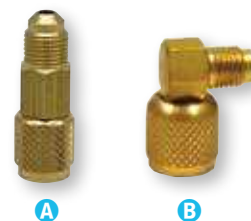

SERIE 121RG CON DEPRESSORE

Codice	Modello	A Att. femmina girevole	B Att. maschio	Dimensioni	Peso
05001003001	121RG4	1/4" SAE	1/4" SAE	140 x 100 x 20 mm	0,10 kg *
05002003001	BVR-4	7/16" SAE	1/4" SAE	140 x 100 x 20 mm	0,10 kg
05001033001	121RG5-4	5/16" SAE	1/4" SAE	140 x 100 x 20 mm	0,10 kg
05001011001	121RG6-4	3/8" SAE	1/4" SAE	140 x 100 x 20 mm	0,10 kg
05001010001	121RGA-4	1/2" -16 ACME	1/4" SAE	140 x 100 x 20 mm	0,10 kg
05001038001	121RG5 (BVR-5)	5/16" SAE	5/16" SAE	140 x 100 x 20 mm	0,10 kg
05001031001	121RG4-5	1/4" SAE	5/16" SAE	140 x 100 x 20 mm	0,10 kg
05002034001	121RGA-5	1/2" -16 ACME	5/16" SAE	140 x 100 x 20 mm	0,10 kg
05001004001	121RG6	3/8" SAE	3/8" SAE	140 x 100 x 20 mm	0,10 kg
05001007001	121RG4-6	1/4" SAE	3/8" SAE	140 x 100 x 20 mm	0,10 kg
05001041001	121RG5-6	5/16" SAE	3/8" SAE	140 x 100 x 20 mm	0,10 kg
05001009001	121RGA-6	1/2" -16 ACME	3/8" SAE	140 x 100 x 20 mm	0,10 kg
05001008001	121RGA	1/2" -16 ACME	1/2" -16 ACME	140 x 100 x 20 mm	0,10 kg
05001020001	121RG4-A	1/4" SAE	1/2" -16 ACME	140 x 100 x 20 mm	0,10 kg
05001005001	121RG6-A	3/8" SAE	1/2" -16 ACME	140 x 100 x 30 mm	0,10 kg

Disponibili nei seguenti colori

(*) Con 2 piastri.

Ricambi

Rif	Codice	Modello	Descrizione	
A	14022191001	K-PLATE/B	Kit 10 pz piastri colorate blu	
B	14022191002	K-PLATE/R	Kit 10 pz piastri colorate rosse	
C	14022191003	K-PLATE/Y	Kit 10 pz piastri colorate gialle	

Codice	Modello	A Att. femmina girevole	B Att. femmina	Dimensioni	Peso
05059001001	RG180F	1/4" SAE	1/4" SAE	140 x 100 x 20 mm	0,04 kg

Codice	Modello	Descrizione	Dimensioni	Peso
05059003001	RG090	Raccordo ad angolo, 1/4" SAE M x 1/4" SAE girevole F	140 x 100 x 20 mm	0,04 kg
05059024001	RG090/5-4	Raccordo ad angolo, 1/4" SAE M x 5/16" SAE girevole F	140 x 100 x 20 mm	0,10 kg
05059010001	RG093	Raccordo ad angolo, 1/4" SAE M x 3/16 girevole F	140 x 100 x 20 mm	0,10 kg