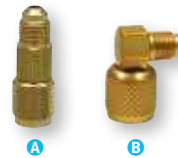

121RG SERIES WITH DEPRESSOR

Code	Model	A Female swivel connections	B Male connect	Dimensions	Weight
05001003001	121RG4	1/4" SAE	1/4" SAE	140 x 100 x 20 mm	0,10 kg *
05002003001	BVR-4	7/16" SAE	1/4" SAE	140 x 100 x 20 mm	0,10 kg
05001033001	121RG5-4	5/16" SAE	1/4" SAE	140 x 100 x 20 mm	0,10 kg
05001011001	121RG6-4	3/8" SAE	1/4" SAE	140 x 100 x 20 mm	0,10 kg
05001010001	121RGA-4	1/2" -16 ACME	1/4" SAE	140 x 100 x 20 mm	0,10 kg
05001038001	121RG5 (BVR-5)	5/16" SAE	5/16" SAE	140 x 100 x 20 mm	0,10 kg
05001031001	121RG4-5	1/4" SAE	5/16" SAE	140 x 100 x 20 mm	0,10 kg
05002034001	121RGA-5	1/2" -16 ACME	5/16" SAE	140 x 100 x 20 mm	0,10 kg
05001004001	121RG6	3/8" SAE	3/8" SAE	140 x 100 x 20 mm	0,10 kg
05001007001	121RG4-6	1/4" SAE	3/8" SAE	140 x 100 x 20 mm	0,10 kg
05001041001	121RG5-6	5/16" SAE	3/8" SAE	140 x 100 x 20 mm	0,10 kg
05001009001	121RGA-6	1/2" -16 ACME	3/8" SAE	140 x 100 x 20 mm	0,10 kg
05001008001	121RGA	1/2" -16 ACME	1/2" -16 ACME	140 x 100 x 20 mm	0,10 kg
05001020001	121RG4-A	1/4" SAE	1/2" -16 ACME	140 x 100 x 20 mm	0,10 kg
05001005001	121RG6-A	3/8" SAE	1/2" -16 ACME	140 x 100 x 30 mm	0,10 kg

Available in following colors

(*) With 2 plates.

Spare parts

Ref	Code	Model	Description	
A	14022191001	K-PLATE/B	Kit 10 pcs blue colored plates	
B	14022191002	K-PLATE/R	Kit 10 pcs red colored plates	
C	14022191003	K-PLATE/Y	Kit 10 pcs yellow colored plates	

RG SERIES WITH DEPRESSOR

Code	Model	A Female swivel connections	B Male connect	Dimensions	Weight
05059002001	RG180	1/4" SAE	1/4" SAE	140 x 100 x 20 mm	0,10 kg
05059022001	RG180/4-5	1/4" SAE	5/16" SAE	140 x 100 x 20 mm	0,10 kg
05059023001	RG180/5-4	5/16" SAE	1/4" SAE	140 x 100 x 20 mm	0,10 kg
05059009001	RG183	3/16" SAE	1/4" SAE	140 x 100 x 20 mm	0,10 kg