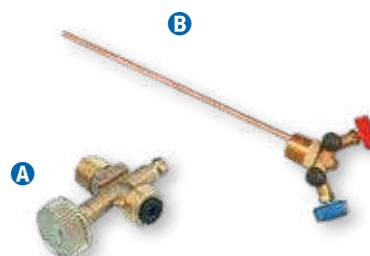

**W2-WR10K/44 - W2-WR9K/48/5**

Bombole ricaricabili da 12,5 Lt senza refrigerante, con pescante e con doppio rubinetto liquido e vapore

Codice	Modello	Refrigerante	Qtà Min.
11001062	W2-WR10K/44	R134a - R407C - R427 - R404A - R507 - R410A	2
11001124	W2-WR9K/48/5	R32	2

Codice	Attacchi	Capacità	Peso
11001062	1/4"SAE	12,5 lt	5,9 kg
11001124	5/16"SAE	12,5 lt	5,9 kg

**W2-WR40K/49**

Bombole ricaricabili da 40 Lt senza refrigerante, con pescante e con doppio rubinetto liquido e vapore

Codice	Modello	Refrigerante	Qtà Min.
11001059	W2-WR40K/49	R134a - R407C - R427 - R404A - R507 - R410A	1

Codice	Attacchi	Capacità	Peso
11001059	1/4"SAE	40 lt	21 kg

**Ricambi e accessori**

Rif	Codice	Modello	Descrizione
	05002024	WRF2-P	WR2.5K/48 con pescante
<b>A</b>	05002025	WRF10	WR10K/44
<b>B</b>	05002016	RF2-1/4"	W2-WR10K/44 con pescante
<b>B</b>	05002032	RF2-5/16"	W2-WR9K/48/5 con pescante
<b>B</b>	05002022	RF2-40K-1/4"	W2WR40K/49 con pescante